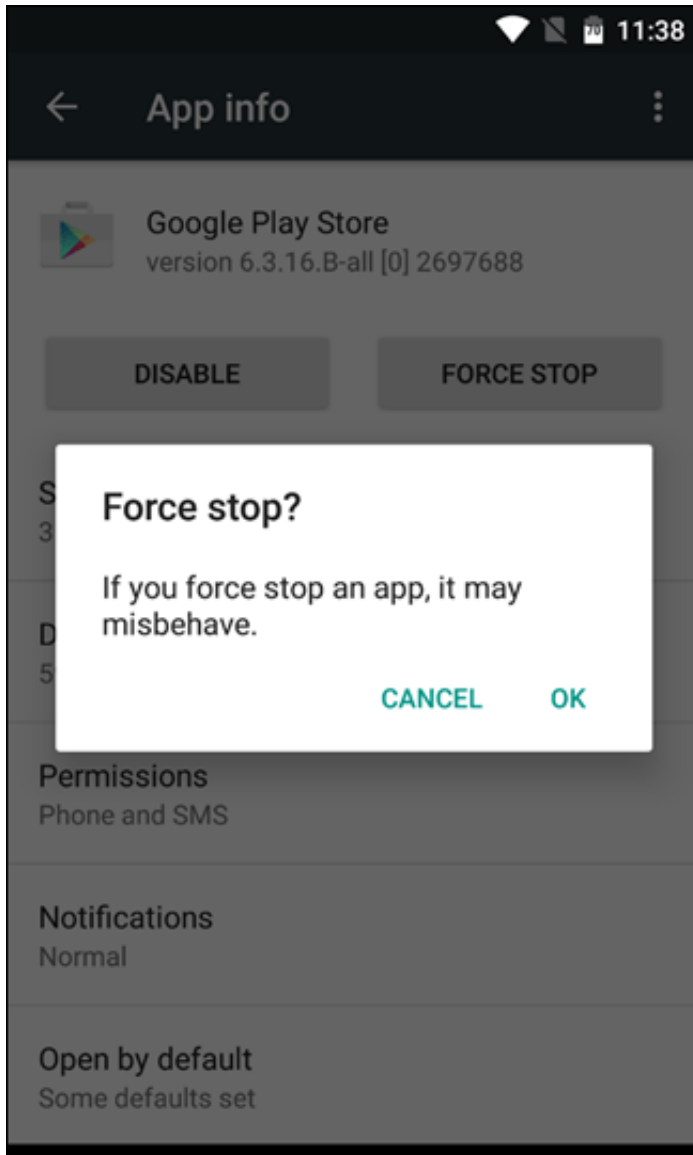

Free Download

[Error Que Fuerza El Cierre O El Proceso Se Detiene Inesperadamente \(Play Store Android \) Posibles Soluciones \(video\)](#)

[Error Que Fuerza El Cierre O El Proceso Se Detiene Inesperadamente \(Play Store Android \) Posibles Soluciones \(video\)](#)

Free Download

Con esta solución, se introduce un límite configurable para la ... en Citrix Director y que aparezca el siguiente mensaje de error: ... Es posible que las aplicaciones que usan la integración de App-V no usen el directorio de trabajo correcto. ... puede provocar que Internet Explorer se cierre inesperadamente.