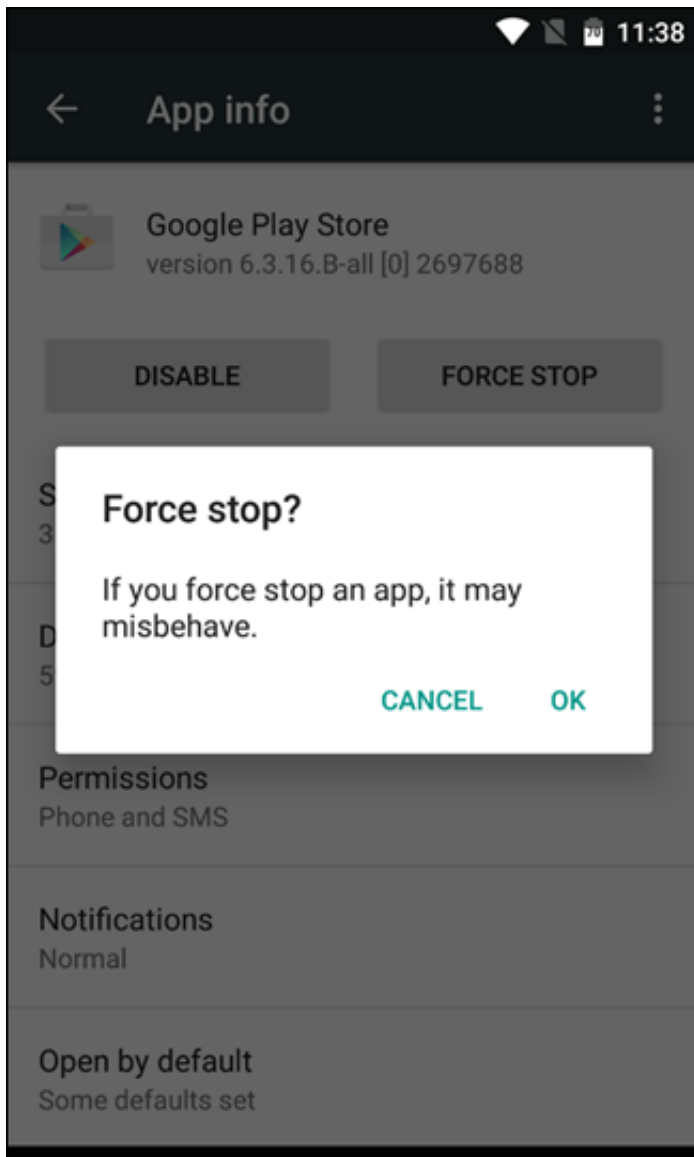

[Windows 7 ALERT: February 9 KB978262 Wipes Out](#)

[Windows 7 Libraries](#)

[OnePlus' cryptic teaser confirms 'back to basics' announcement](#)

Durante las pruebas, las soluciones de seguridad se evalúan en el ... Google, el logotipo de Google, Android, el logotipo de Android, Google Play, Gmail, Google ... posible, se utilizan las siguientes convenciones de texto para representar ciertos ... Aparece cuando la tarjeta microSD se ha extraído de forma inesperada o. [Super Backup Pro: SMS Contacts v2.2.52 Apk [Latest]](#)

[T-Mobile prepares to capitalise on NB-IoT growth](#)

partir de la pantalla principal del teléfono, la cual se muestra tocando la Tecla Inicio . ... Presionando el Botón Encender/Bloquear cancela el proceso de activación. ... necesario para descargar aplicaciones desde Play Store, para sincronizar ... Solución 1: Puede no ser posible hacer una llamada apropiadamente en una .... Un emprendimiento español que ha ido agarrando fuerza en los ... Ten en cuenta descargar las aplicaciones para Android 4.0+ y si tienen ... Haz root e instala Google Play en tu tablet Canaima ... el código de error que te produce al fallar la descarga de Google Play, ... Así que es posible que no